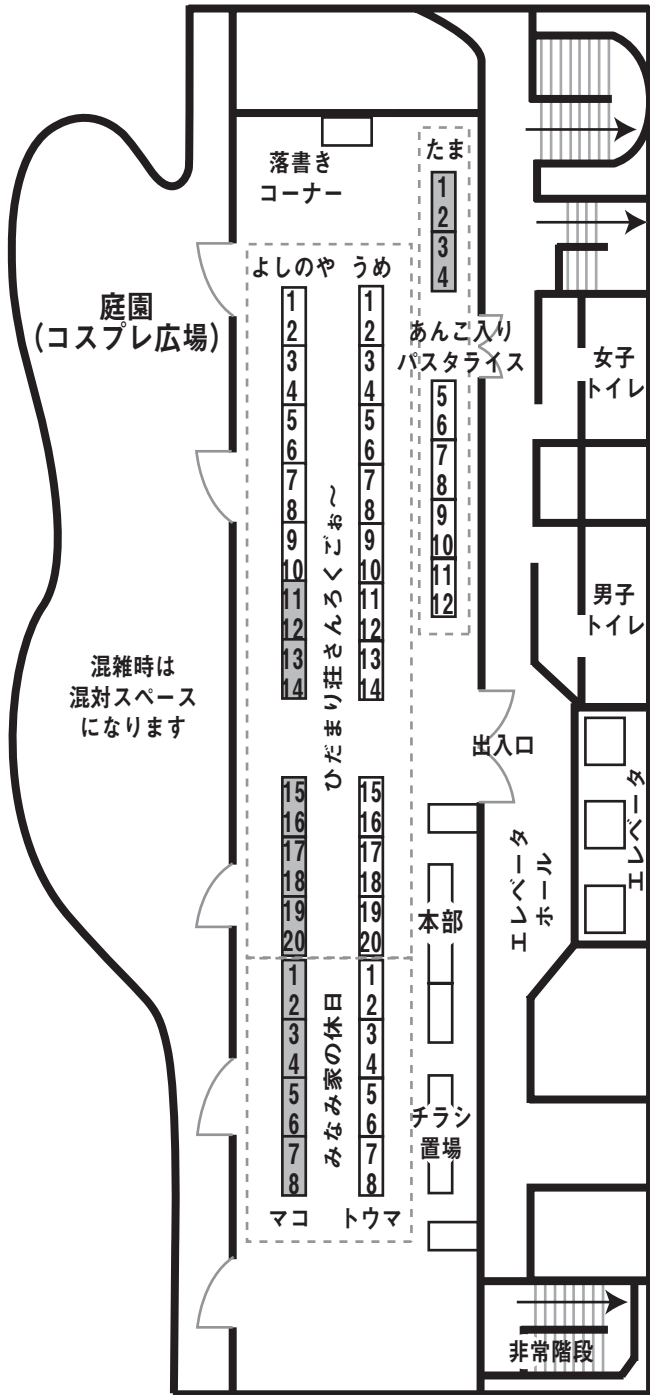

配置図 & サークルリスト

※更衣室(男女ともに)は 9階 です
 ※ は成年向け頒布物の取り扱いがあります

▼あんこ入りバスタライズ

サークル名	ペンネーム	配置
さのの	さの	たま1
ばるふえ	早矢志さくら	たま2
ゆかい絵本	すえ	たま3・4
カシスタイム	野村奏	たま6
Orange Slider	宮本春一	たま7
うさぎ屋工房	ちょこ	たま8
エバーグリーン	magnis	たま9
あんこなし撤PPrice	いしゆみてっせん	たま10
土塚アンソロ/.com	凸缶。実行委員	たま11
琥珀の島	小鳥遊歩	たま12

▼ひだまり荘さんろくごお〜

サークル名	ペンネーム	配置
六錬金	てけひろ	うめ1
マーブルちえあ	裁都 てとな	うめ2
すた〜だすとくれいどる	ゆうのん	うめ3
あなるぐポテト	甘藷	うめ4
chestnut tree	kuriki	うめ5
ブラックサンダー	アンリ	うめ6
ヒカリハレ	ジャガー	うめ7
すかいらぶ	ゆきむらダイスケ	うめ8
うらとか	中岡	うめ9
COLT	mura04	うめ10
ハチマキ球団	ハチマキくろだ	うめ11
ういんでい〜	人見伝説	うめ12
龍々堂	ソッサー	うめ13
単勝萬馬券	熊谷ヘリオス	うめ14
Mio tec	東雲 龍之介	うめ15・16
easy	the-	うめ17
でいぶる・えんじにあ	mirv	うめ18
はなしお+E-PRO	0Jo	うめ19
大団円	堂崎しんや	うめ20

chaos grave	七柳えいり	よしのや1
徒然堂	徒然	よしのや2
そこに翠があるからだ!!	Makimasuyo?	よしのや3
メープル☆ストロベリー	結崎 みくる	よしのや4
雪の音	radi	よしのや5
夢物語屋	涼野スケ	よしのや6
甘党魂Revolution	みつぎ先生	よしのや7・8
気まぐれSmallWorld	遊丸	よしのや9
ていこていこたつく	徳弥 あおい	よしのや12
ふえすた。	義谷 元日	よしのや13
まるか家	比呂 カズキ	よしのや14
Ringkilling	くらぎ	よしのや15
サルヴェージ工房	鳳凰たん	よしのや16
12人の魔術師	三神 大地	よしのや17
ひだまり倶楽部	花房スズカ	よしのや18
海生堂	かいしょう	よしのや19
ZNN	ジナン	よしのや20